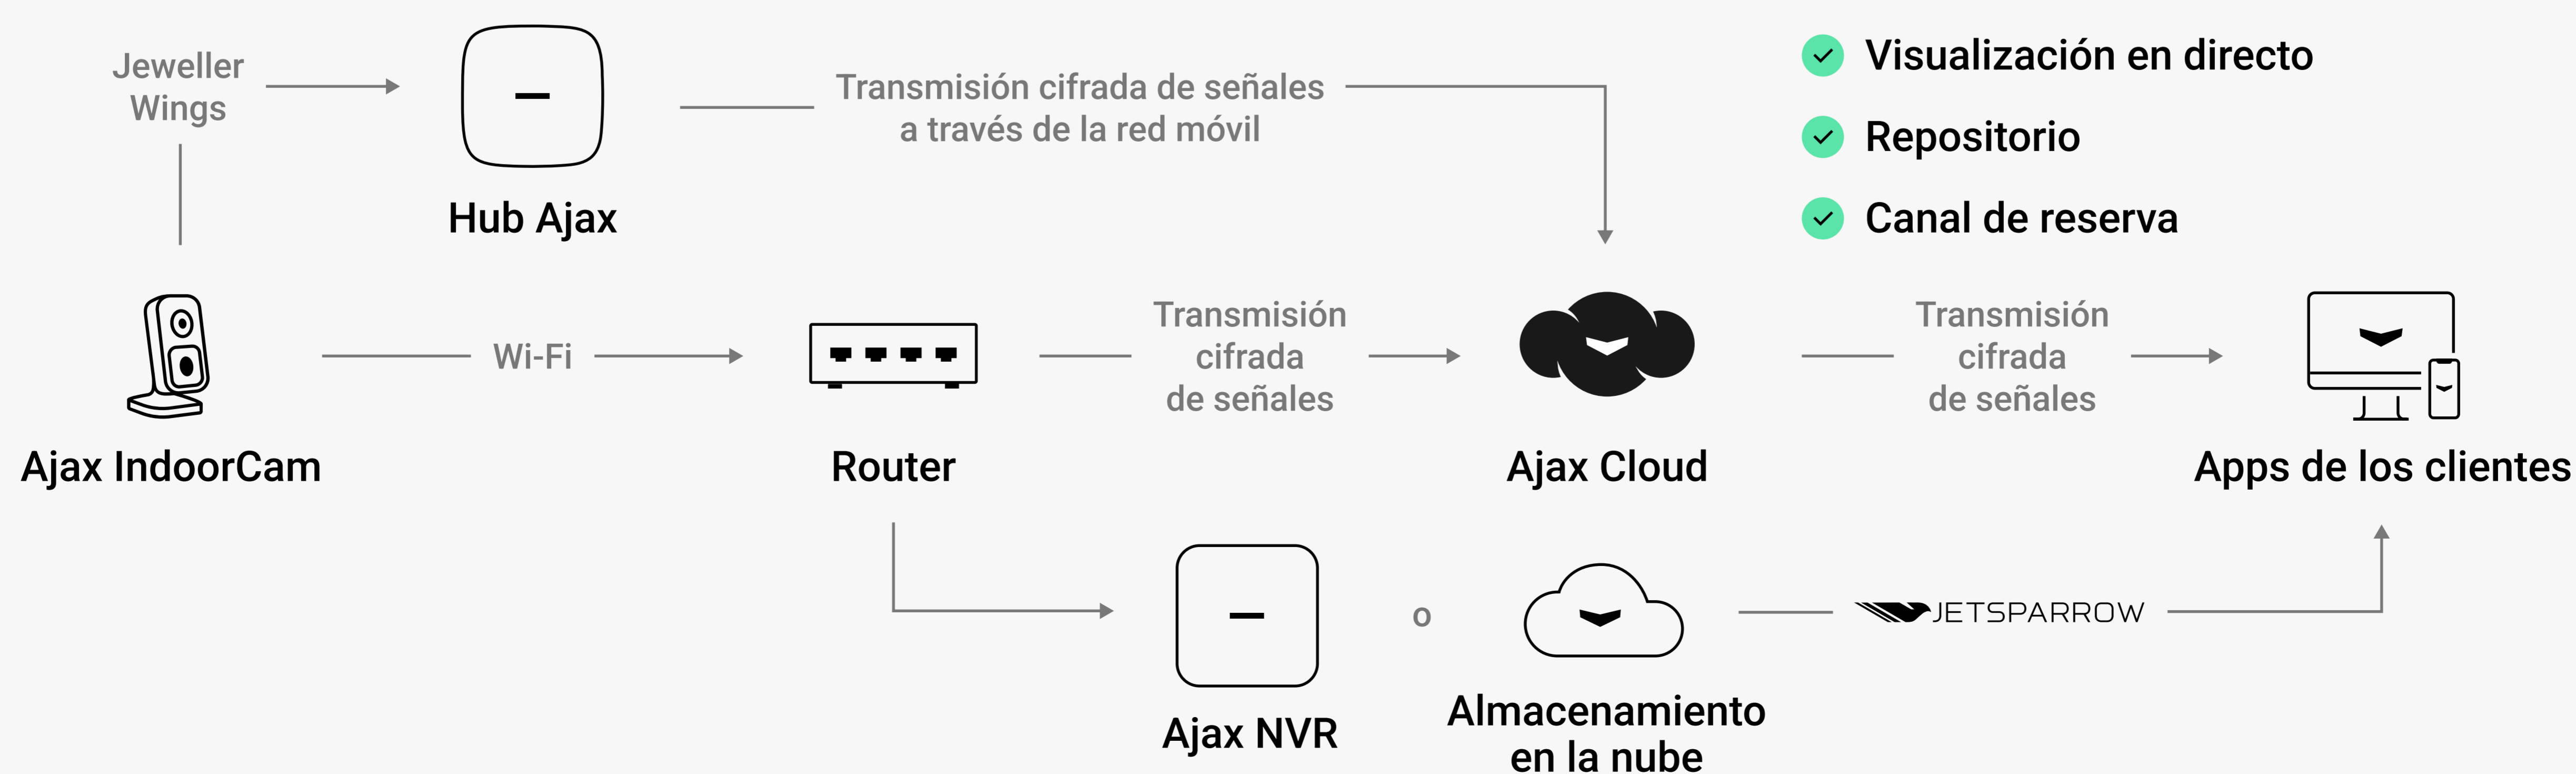

IndoorCam

Cámara de seguridad Wi-Fi para interiores con detector de movimiento PIR e IA integrada

Seguridad profesional e IA. Domesticadas.

La IndoorCam es un dispositivo de vídeo para interiores que combina la facilidad de uso de una cámara Wi-Fi con funciones de seguridad avanzadas. Equipado con un sensor PIR y una cámara HDR gran angular con IA, el dispositivo detecta personas, animales y vehículos y ofrece una excelente calidad de imagen. Con un canal de comunicación de reserva seguro, la IndoorCam sigue funcionando aunque se pierda la conexión Wi-Fi. La cámara ofrece las características de privacidad típicas de Ajax, garantizando que los datos del usuario permanezcan protegidos en todo momento.

Tecnología HDR

Comunicación de audio bidireccional

Reconocimiento de objetos con IA

Sensor PIR para detección de movimiento

Tres opciones de funcionamiento

Transmisión de vídeo en tiempo real fácilmente accesible gracias a la tecnología JetSparrow

Transmisión de vídeo con un repositorio privado seguro

Reconocimiento de objetos con IA y grabación inteligente de vídeos cortos en el almacenamiento en la nube¹

Conexión fiable en todo momento

La IndoorCam utiliza Wi-Fi como canal de comunicación principal. El dispositivo está diseñado para amplificar la señal y reducir las interferencias de radio, lo que garantiza una conexión más estable a mayores distancias.

Cuando se conecta a un hub Ajax a través de los protocolos de radio seguros y patentados Jeweller y Wings, la IndoorCam tiene acceso a un canal de comunicación de reserva. Esto permite a la cámara transmitir eventos, alarmas y fotos incluso si se pierde la conexión Wi-Fi.