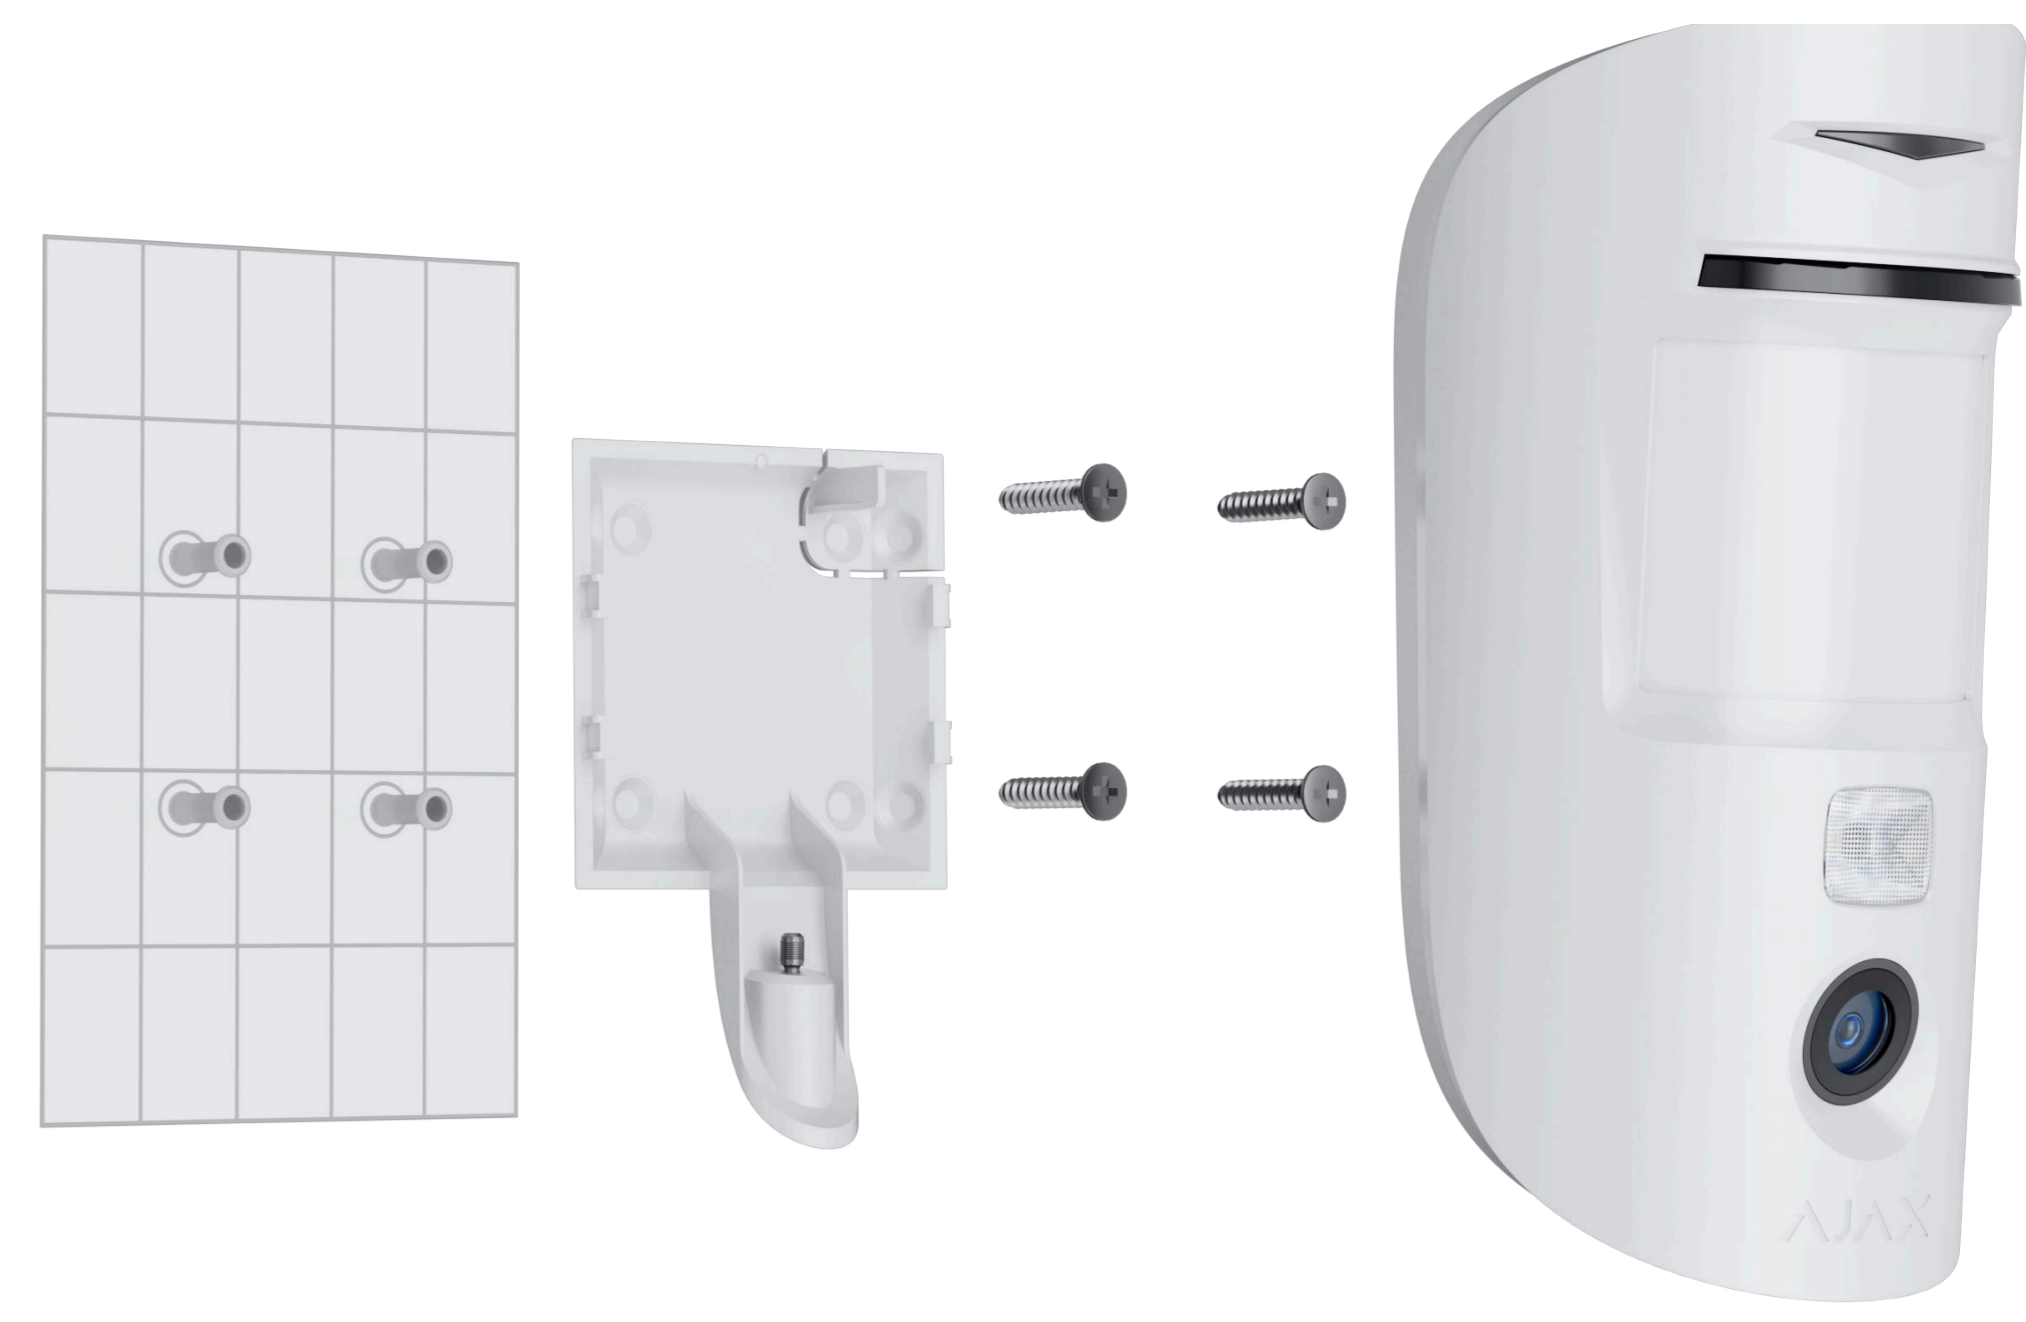

Instalación y configuración rápidas

- Vinculación con un hub mediante el código QR
- Control y configuración remotos en las apps móviles y de escritorio
- Instalación y sustitución sin abrir la carcasa

Este es un dispositivo de la línea de productos Superior. Solo los partners acreditados de Ajax Systems pueden vender, instalar y administrar los productos Superior.

Cumplimiento de normas EN 50131-2-6 (Grade 2) PD 6662:2017 Compatibilidad Hubs Hub 2 (2G) Jeweller Hub 2 (4G) Jeweller Hub 2 Plus Jeweller Hub BP Jeweller Hub Hybrid (2G) Hub Hybrid (4G) Repetidores ReX 2 Jeweller	Comunicación con el hub Tecnologías de comunicación Jeweller y Wings Bandas de frecuencia 866.0–866.5 MHz 868.0–868.6 MHz 868.7–869.2 MHz 905.0–926.5 MHz 915.85–926.5 MHz 921.0–922.0 MHz Depende de la región de venta Alcance de comunicación hasta 1.700 m hasta 5.600 ft Sin obstáculos Protección contra la falsificación Autenticación de dispositivos	Verificación fotográfica Resolución de la foto (en píxeles) 960 × 720 640 × 480 320 × 240 160 × 120 Se establece en las apps Ajax Fotos en una serie de 1 a 5 fotos⁴ Se establece en las apps Ajax Tipos de fotoverificación Foto bajo demanda Foto por alarma Foto por programación Foto por escenario Foto por enmascaramiento Foto por alarma antisabotaje	Detección de movimiento Sensor 1 × sensor PIR Distancia de detección de movimiento hasta 12 m hasta 39 ft Cuando el detector está instalado a una altura de 2.4 m (7.9 ft) Ángulo de detección de movimiento horizontal: 92° La función de HDR Soporte para fotos HD Sensibilidad de detección de movimiento 4 niveles Se establece en las apps Ajax Sensibilidad de detección del enmascaramiento 3 niveles Se establece en las apps Ajax
Alimentación Batería 2 × CR123A (preinstaladas) Duración de las baterías hasta 4 años Con la función de Foto bajo demanda deshabilitada hasta 3 años Con la función de Foto bajo demanda habilitada	Instalación Altura de instalación recomendada 2.4 m 7.9 ft Rango de temperatura de funcionamiento de -10 °C a +40 °C de 14 °F a 104 °F Humedad de operación hasta el 75% Clasificación de protección IP50	Carcasa Color blanco Dimensiones 134 × 70 × 59 mm 5.28" × 2.74" × 2.33" Peso 176 g 6.21 oz	Kit completo Superior MotionCam AM (PhOD) Jeweller 2 × batería CR123A (preinstaladas) Panel de montaje SmartBracket Kit de instalación Guía rápida

¹ El Superior MotionCam AM (PhOD) Jeweller detecta a una persona de pie a una distancia de 50 cm (1.6 ft) del dispositivo cuando el detector está correctamente instalado a una altura de 2.4 m (7.9 ft).

² El Superior MotionCam AM (PhOD) Jeweller detecta a una persona arrastrándose a una distancia de 2 m (6.56 ft) del dispositivo cuando el detector está correctamente instalado a una altura de 2.4 m (7.9 ft).

³ Se requiere la confirmación de la versión del firmware. Entrega de la primera foto en 16 segundos con el protocolo TurboWings.

⁴ El número de fotos de una serie depende de la resolución de foto seleccionada.

⁵ Con el protocolo TurboWings y la resolución de foto por defecto. Se requiere la confirmación de la versión del firmware. Hasta 9 segundos con el protocolo Wings y la resolución de foto por defecto.

⁶ Sin obstáculos.