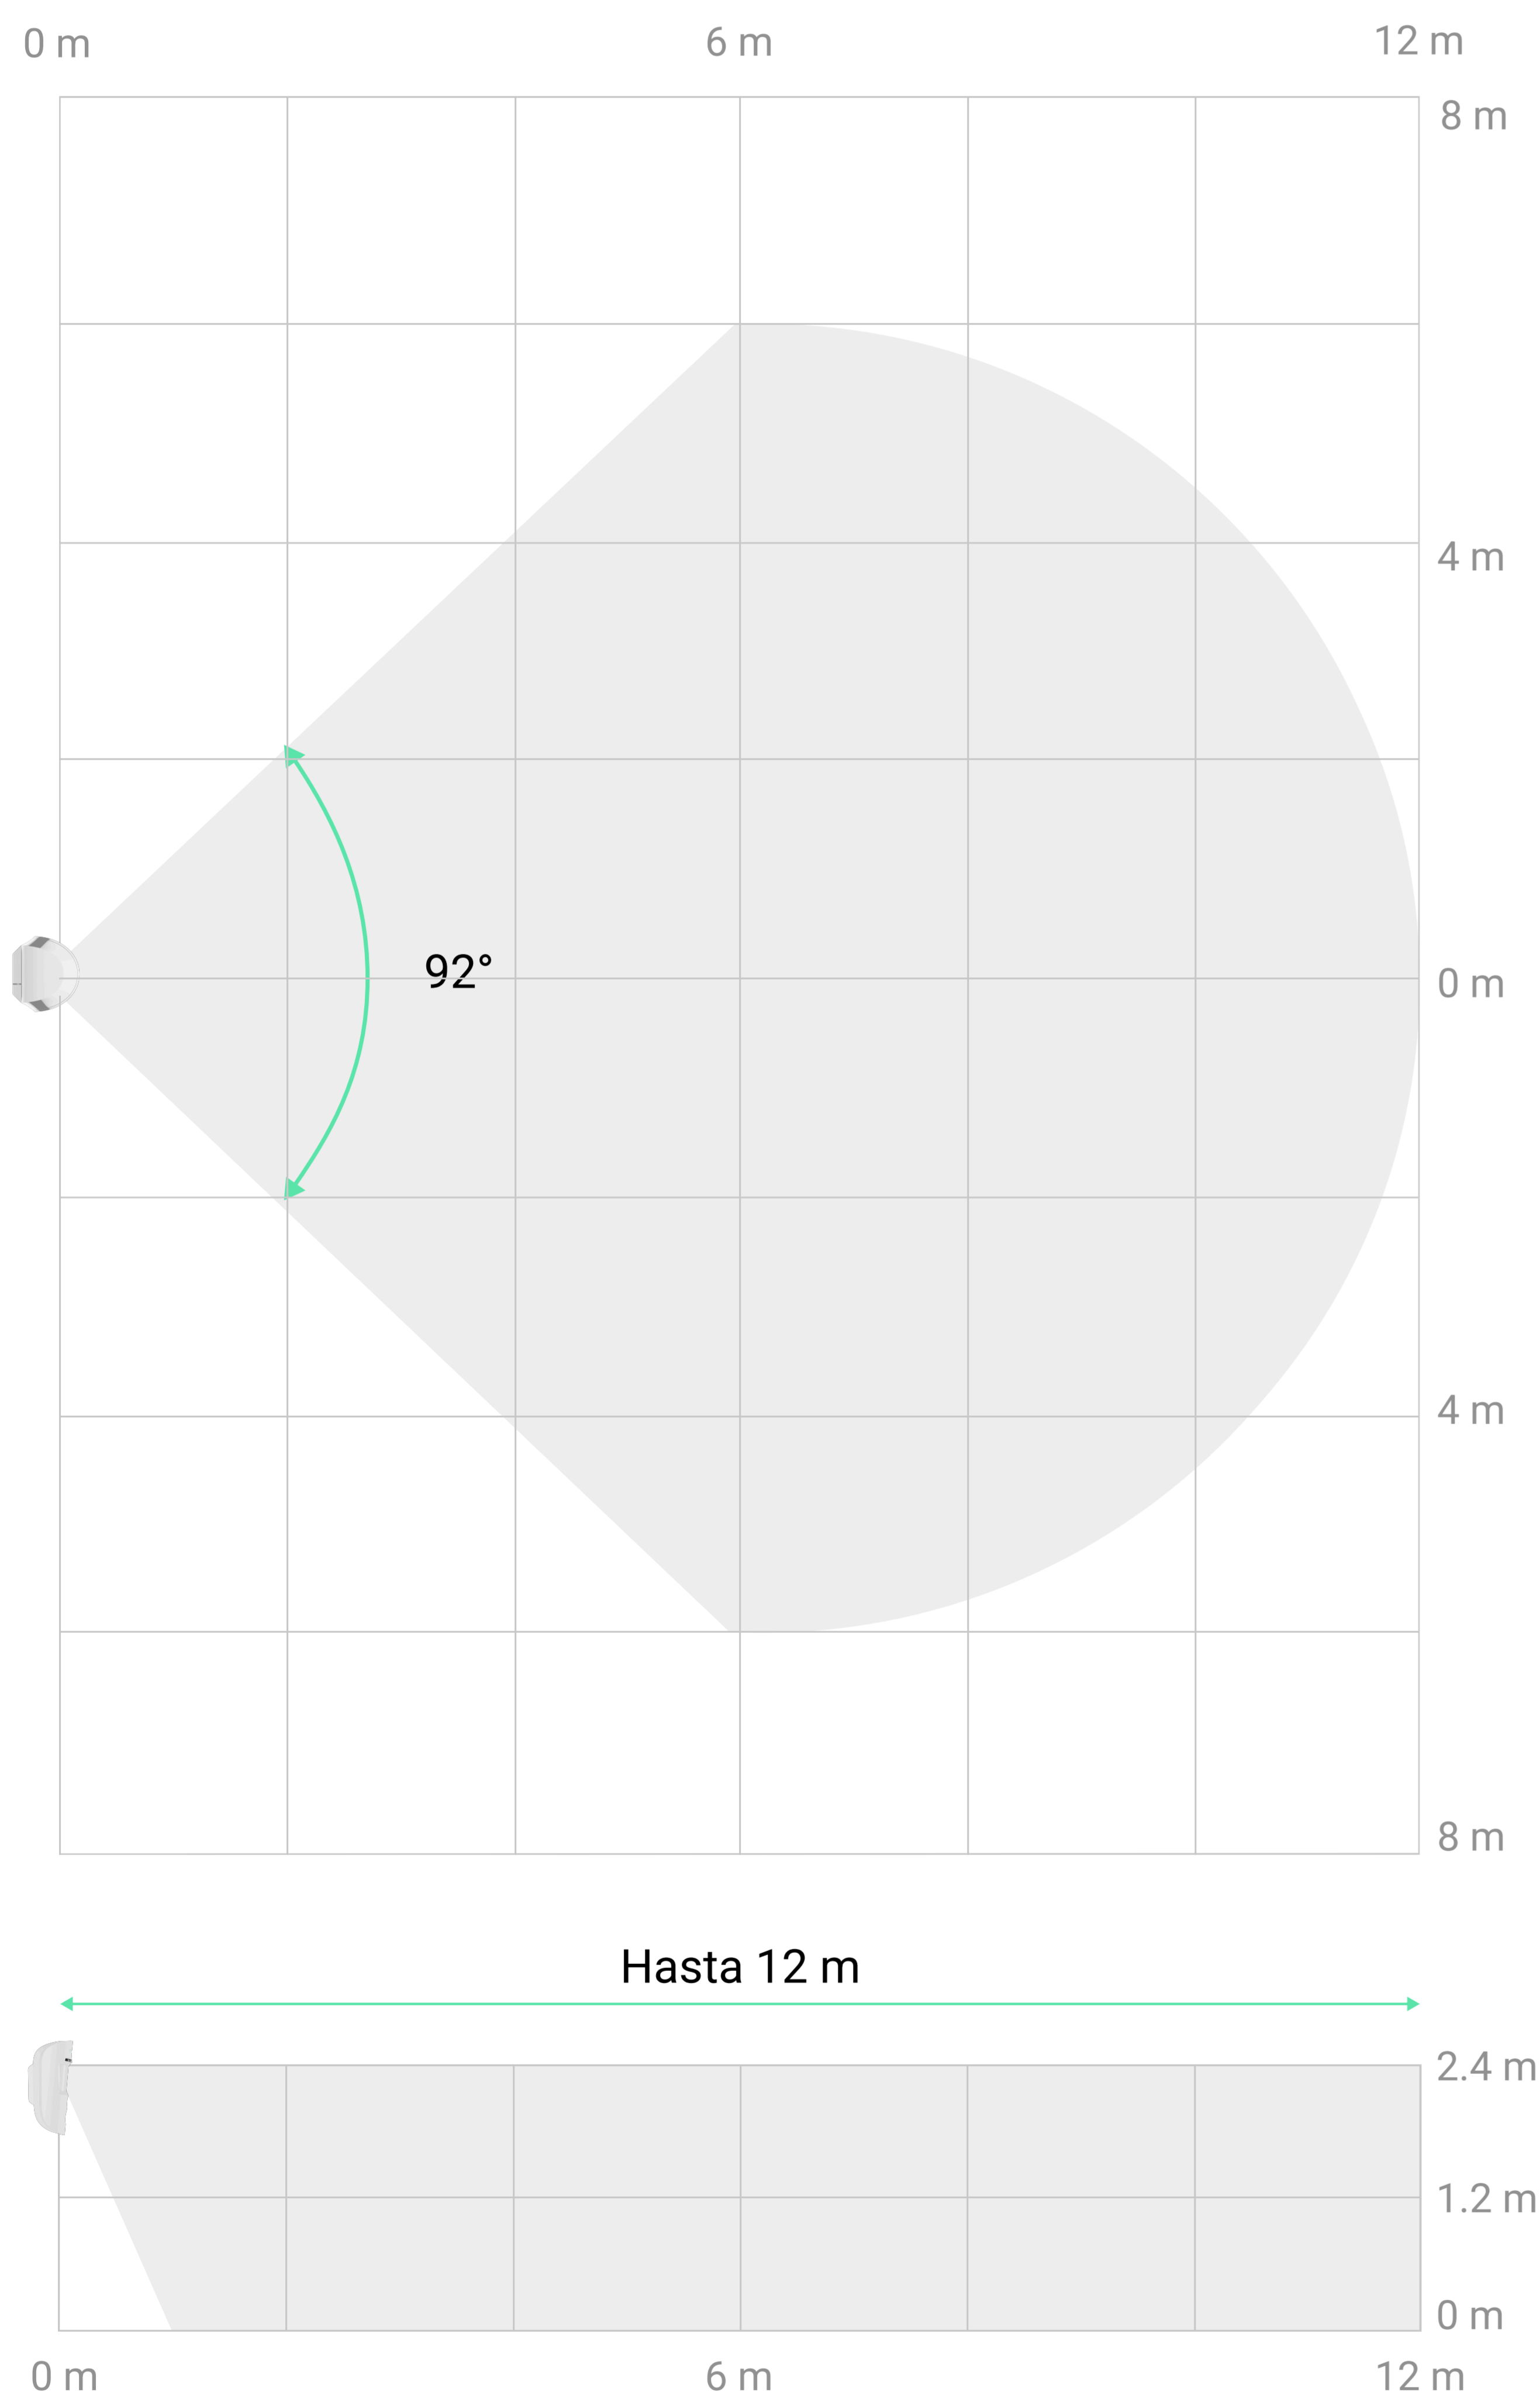

## Tecnologías de comunicación

Jeweller y Wings

- Hasta 1.700 m (5.600 ft) de comunicación por radio<sup>6</sup>
- Los datos se cifran en cada etapa de transmisión
- Ping regular para visualizar los estados actuales de los dispositivos
- Salto de frecuencia para prevenir las interferencias de radio y la inhibición

## Detección de movimiento

- Distancia de detección de movimiento de hasta 12 m (39 ft)
- Ángulo de detección de movimiento horizontal: 92°
- Compensación de temperatura para la detección de movimiento a cualquier temperatura de funcionamiento
- Zona ciega reducida<sup>1</sup> bajo el detector de hasta 50 cm (1.6 ft)
- Detección de personas que se arrastran<sup>2</sup>