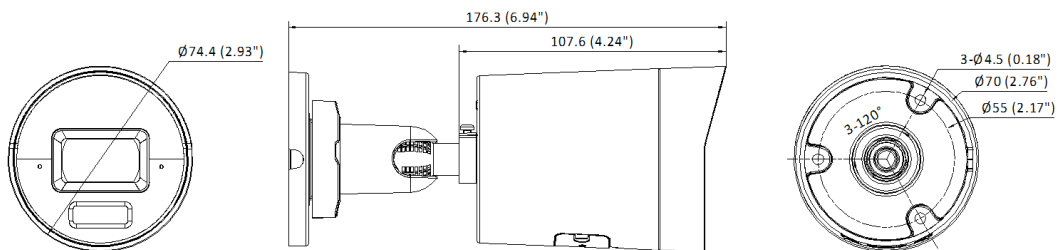

▪ **Available Model**

DS-2CD2043G2-LIZY(2.8/4mm)

DS-2CD2043G2-LIZ2UY(2.8/4mm)

DS-2CD2043G2-LIZ2UY(2.8/4mm)/BLACK

▪ **Dimension**

Unit: mm (inch)

▪ **Accessory**

▪ Optional